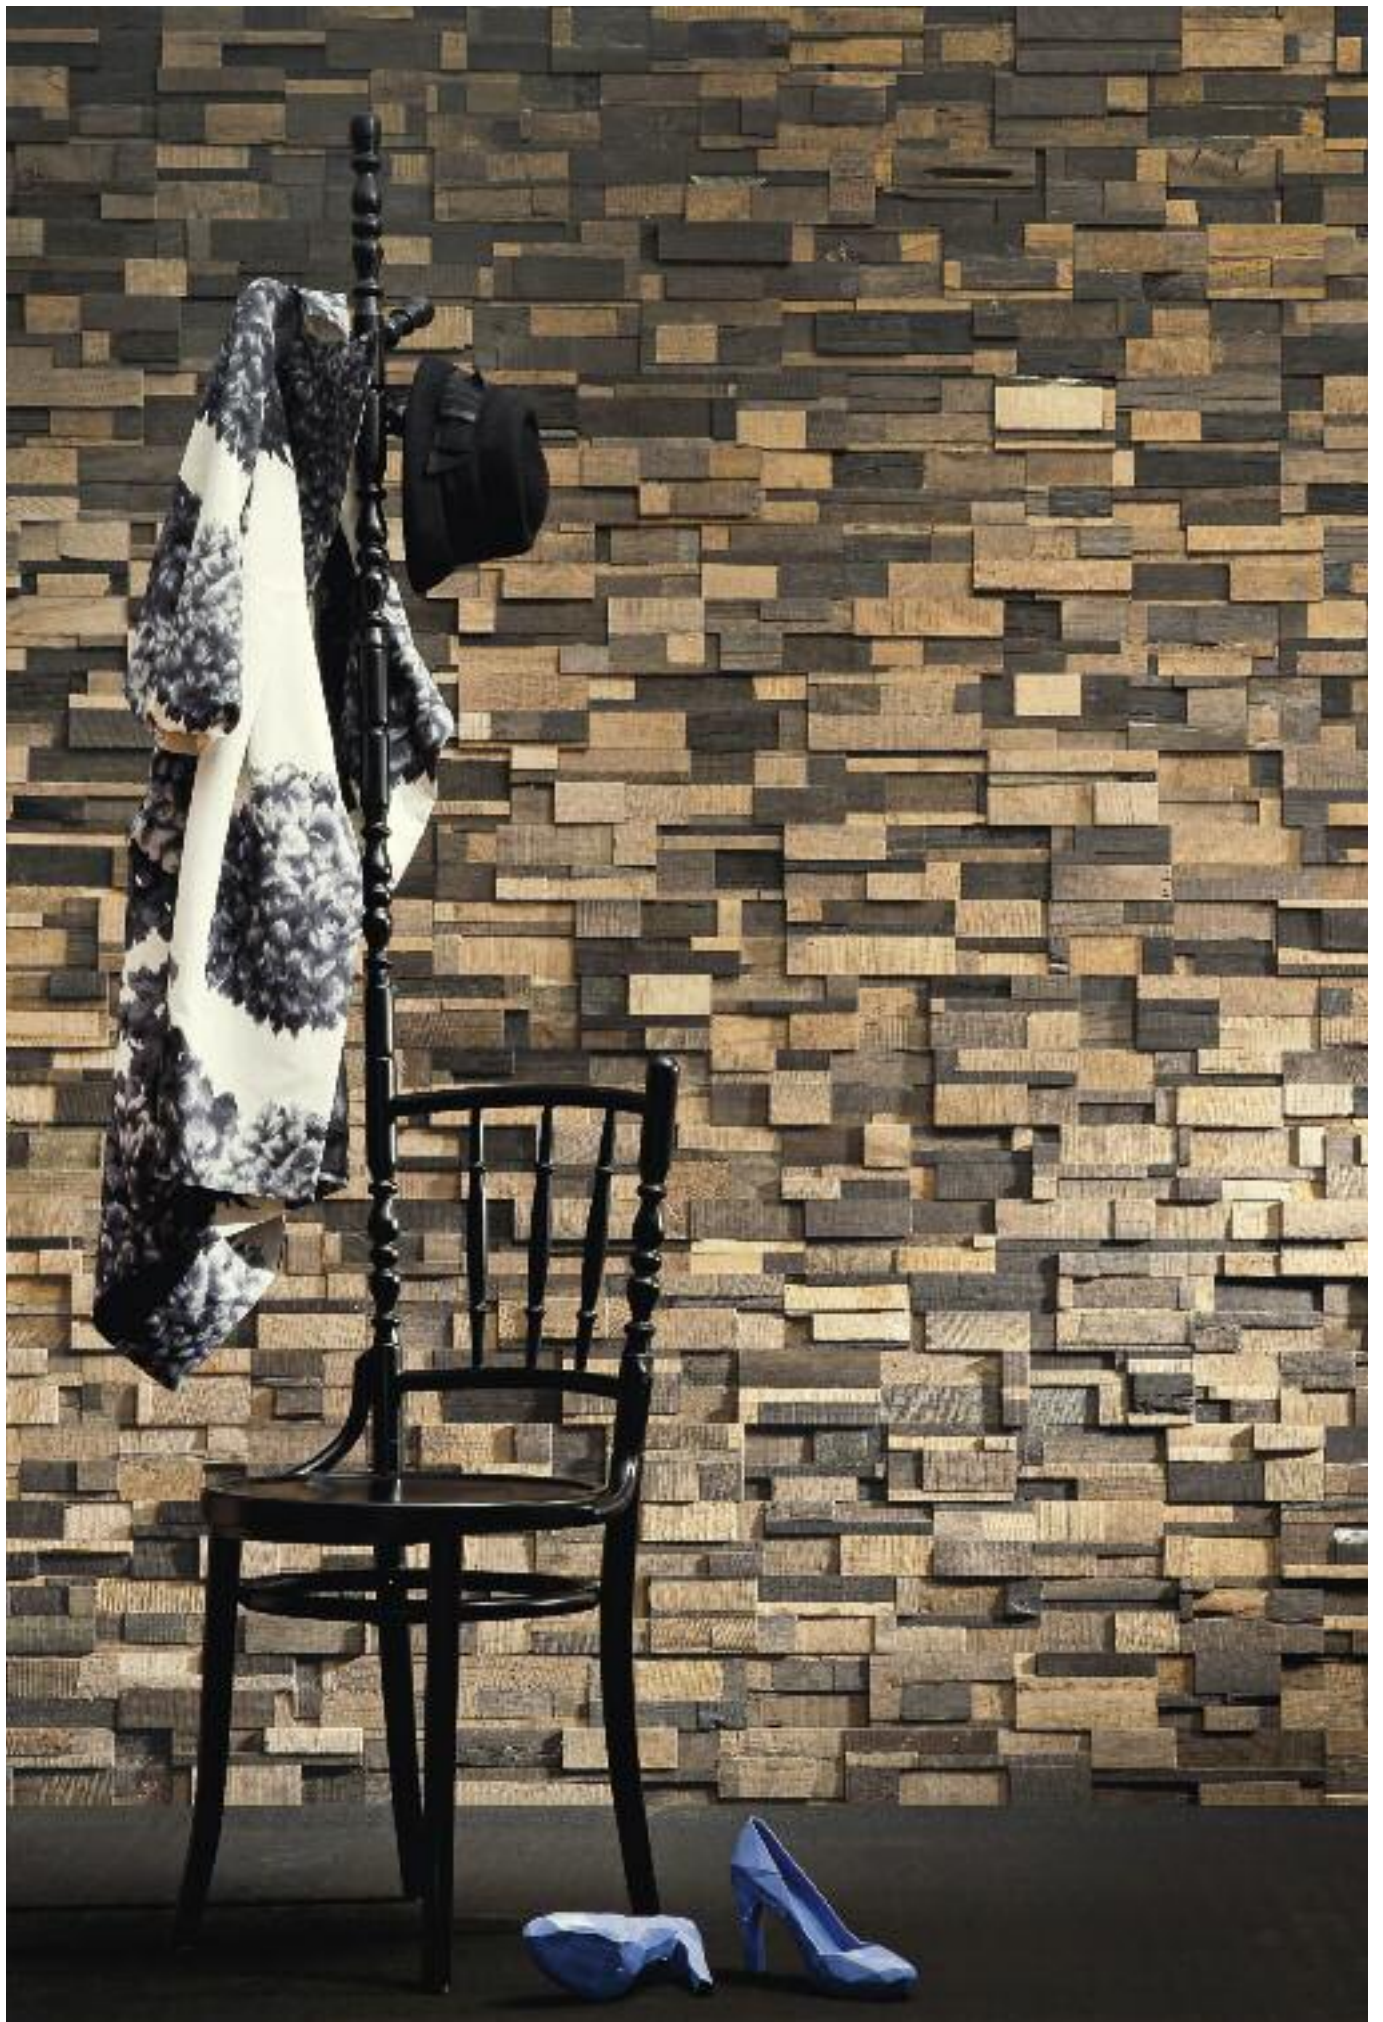

This model is composed of Slavonija natural Oak small strips which are cut by hand and assembled by skilled artisans, who make each element unique and particular.

Les petites lattes en Chêne de Slavonie naturel qui composent ce modèle sont coupées à la main par des artisans experts et assemblées jusqu'à créer des panneaux uniques et toujours différents.

OAK FOSSIL LINEAR

Un modello lineare ed elegante
in cui si alternano i grigi e i marroni dei listelli di Quercia fossile di Slavonija
recuperati dai tronchi che per oltre mille anni
hanno giaciuto sui fondali dei fiumi.

A linear and elegant model
in which alternate the grey and brown nuances of Slavonija Oak
small strips obtained from fossilised trunks
which stayed thousands years on riverbeds.

Un modèle linéaire et élégant
où s'alternent tous les tons des gris et des marrons qui caractérisent les petits morceaux
obtenus de l'usinage des troncs de Chêne fossile de Slavonie
récupérés sur les fonds des fleuves.