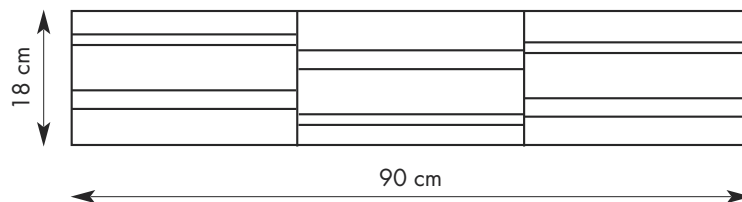

OAK FOSSIL LINEAR

Un modello lineare ed elegante
in cui si alternano i grigi e i marroni dei listelli di Quercia fossile di Slavonija
recuperati dai tronchi che per oltre mille anni
hanno giaciuto sui fondali dei fiumi.

A linear and elegant model
in which alternate the grey and brown nuances of Slavonija Oak
small strips obtained from fossilised trunks
which stayed thousands years on riverbeds.

Un modèle linéaire et élégant
où s'alternent tous les tons des gris et des marrons qui caractérisent les petits morceaux
obtenus de l'usinage des troncs de Chêne fossile de Slavonie
récupérés sur les fonds des fleuves.