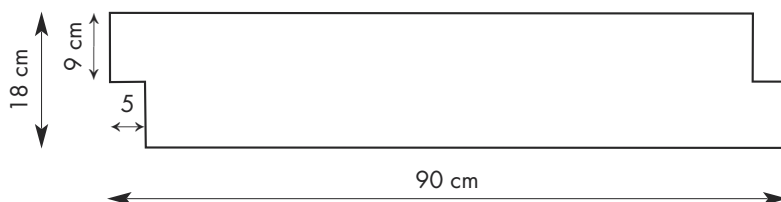

WALNUT EAVES

Elementi in Noce Europeo
prodotti con le parti esterne del tavolame.
Il risultato finale, molto elegante,
ricorda alla vista le cataste di legno grezzo.

European Walnut elements
produced with the external parts of solid wood boards.
The final result is a refined wall
which reminds of old stacks of wood.

Éléments en Noyer Européen
produits avec les parties extérieures des planches.
Le résultat final est très élégant
et rappelle les vieilles piles de bois brut.