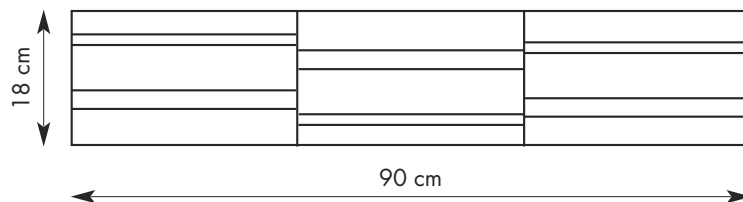

OLD OAK LINEAR

Caratterizzato da un design vintage adatto a tutti gli ambienti, questo modello è realizzato con elementi di Rovere recuperati da tavole e travi invecchiate in modo naturale.

Characterized by a vintage design which suits all kind of locations, this model is realized with Oak elements recovered from naturally aged wooden planks and beams.

Caractérisé par un design vintage qui s'adapte à tous les décors, ce modèle est réalisé avec des éléments en Chêne récupérés des planches et des poutres vieilles naturellement.