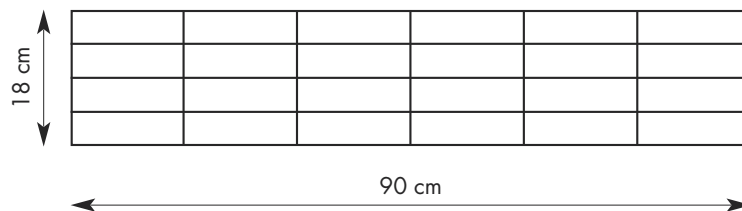

POPLAR MAZER

Elementi in Radica di Pioppo assemblati in sequenza regolare per creare pareti dal design ricercato che donano semplicità e raffinatezza a tutti gli ambienti.

Poplar Root elements are assembled in a regular pattern so to create a clear and simple design which gives elegance and grace to the different locations.

Les éléments en Radical de Peuplier sont assemblés en séquence régulière pour créer des parements avec un design recherché qui donne un simple raffinement à tout type de pièce.